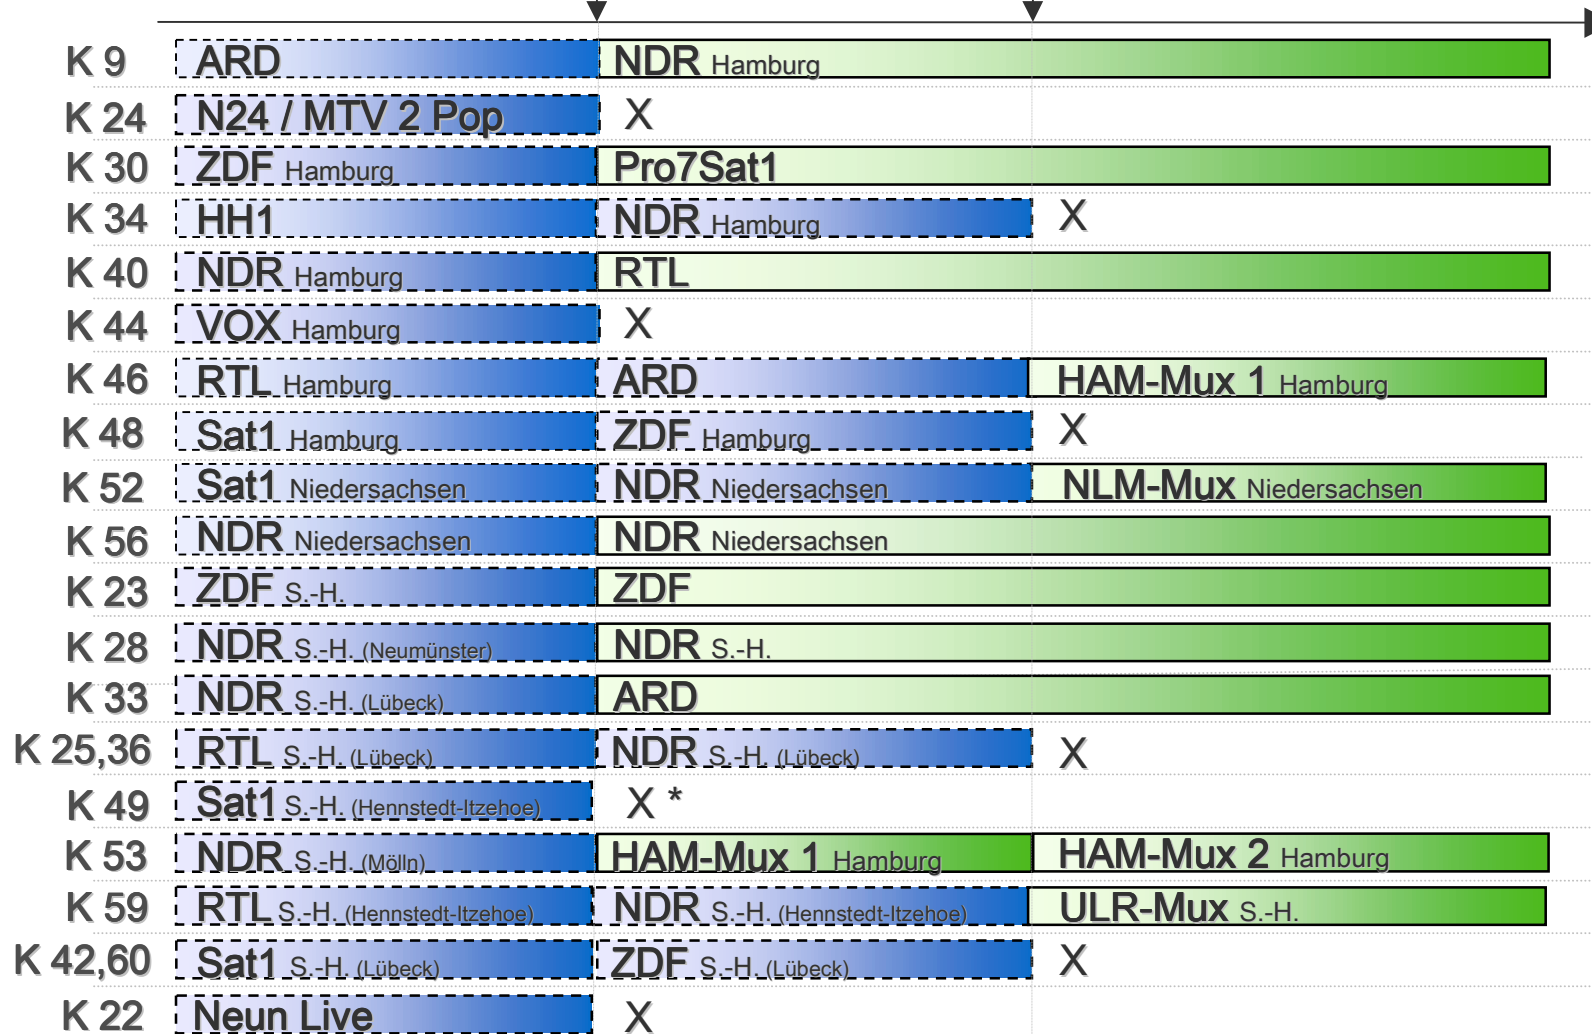

# Projektplan Bremen/Unterweser

 = analog

 = digital

X = Abschaltung

\* = Nutzung digital in Hannover

\*\* = Nutzung digital in Hamburg

Anmerkung: Mit dem DVB-T-Start werden auch alle privaten Programme in Bremerhaven abgeschaltet. Die drei öffentlich-rechtlichen Programme laufen noch 6 Monate weiter (Simulcast).

# Projektplan Hamburg/Lübeck

8.11.2004

März 2005

= analog

= digital

X = Abschaltung

\* = Nutzung digital in Bremen

# Projektplan Kiel

8.11.2004

März 2005