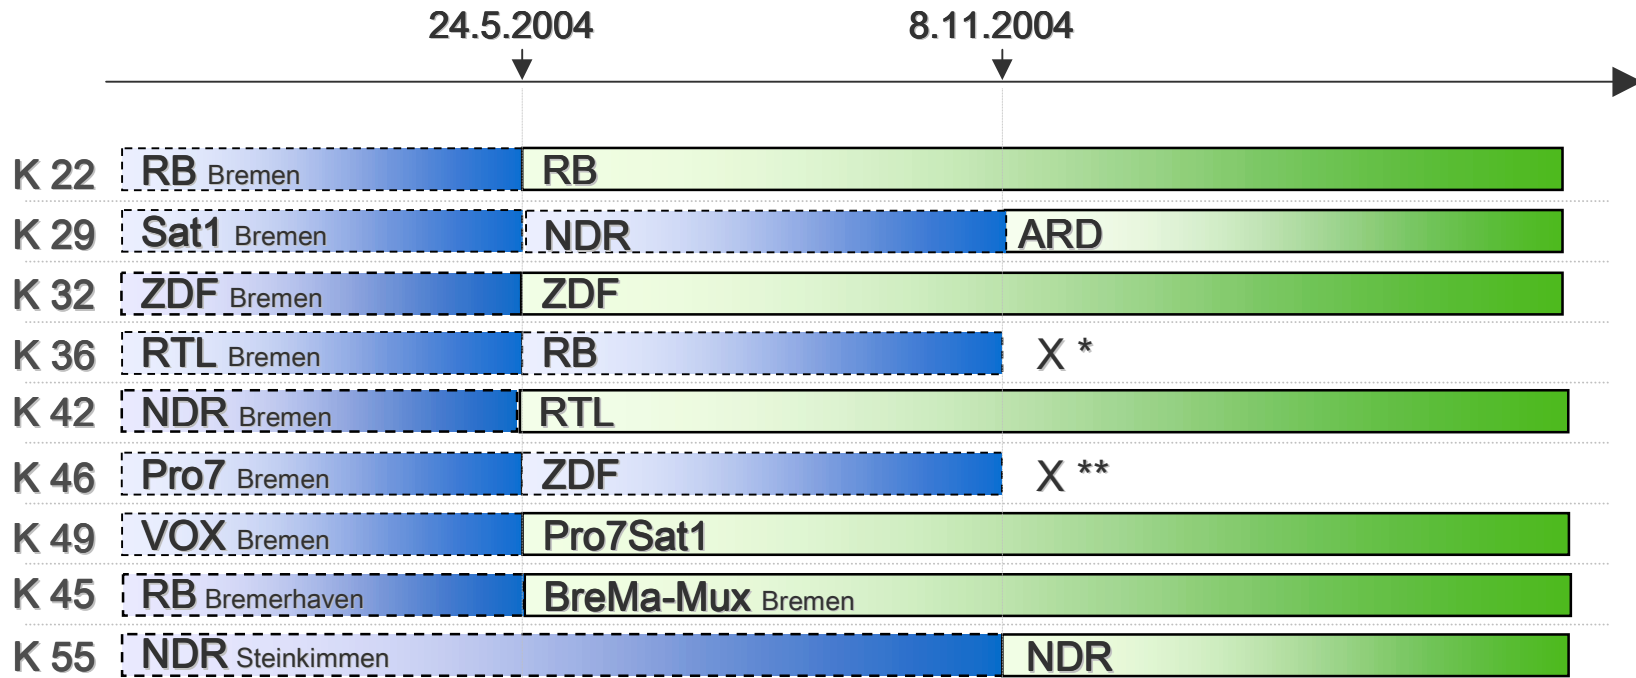

# Projektplan Hannover/Braunschweig

# Projektplan Bremen/Unterweser

 = analog

 = digital

X = Abschaltung

\* = Nutzung digital in Hannover

\*\* = Nutzung digital in Hamburg

Anmerkung: Mit dem DVB-T-Start werden auch alle privaten Programme in Bremerhaven abgeschaltet. Die drei öffentlich-rechtlichen Programme laufen noch 6 Monate weiter (Simulcast).

# Projektplan Hamburg/Lübeck

8.11.2004

März 2005

= analog

= digital

X = Abschaltung

\* = Nutzung digital in Bremen

# Projektplan Kiel

8.11.2004

März 2005