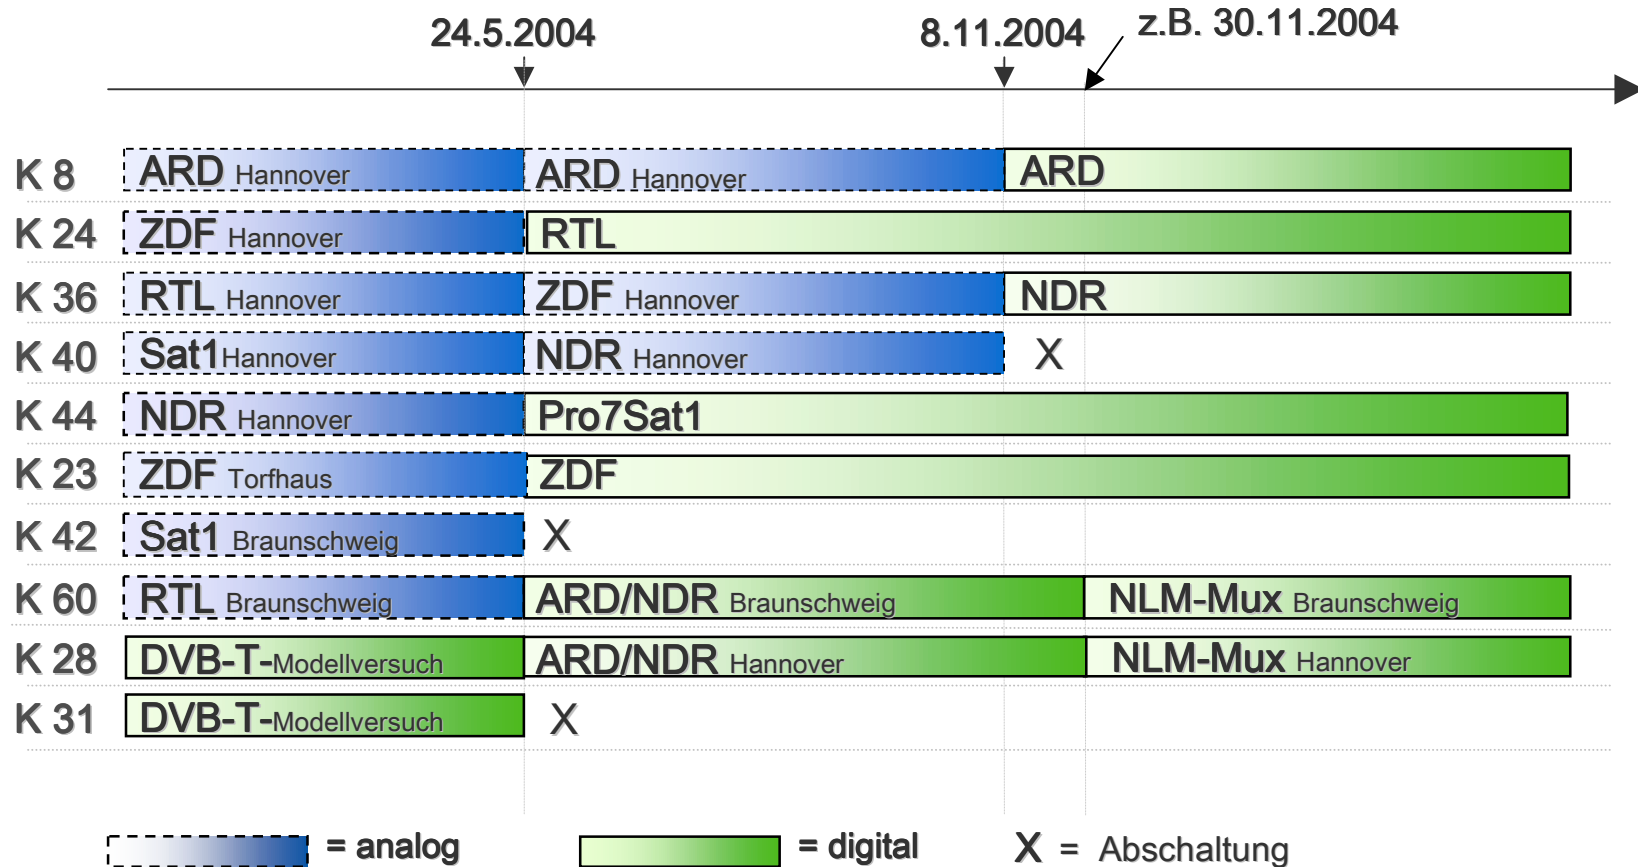

# Projektplan Hannover/Braunschweig

# Projektplan Bremen/Unterweser

 = analog

 = digital

X = Abschaltung

\* = Nutzung digital in Hannover

\*\* = Nutzung digital in Hamburg

Anmerkung: Mit dem DVB-T-Start werden auch alle privaten Programme in Bremerhaven abgeschaltet. Die drei öffentlich-rechtlichen Programme laufen noch 6 Monate weiter (Simulcast).

# Projektplan Hamburg/Lübeck

8.11.2004

März 2005

= analog

= digital

X = Abschaltung

\* = Nutzung digital in Bremen

# Projektplan Kiel

8.11.2004

März 2005